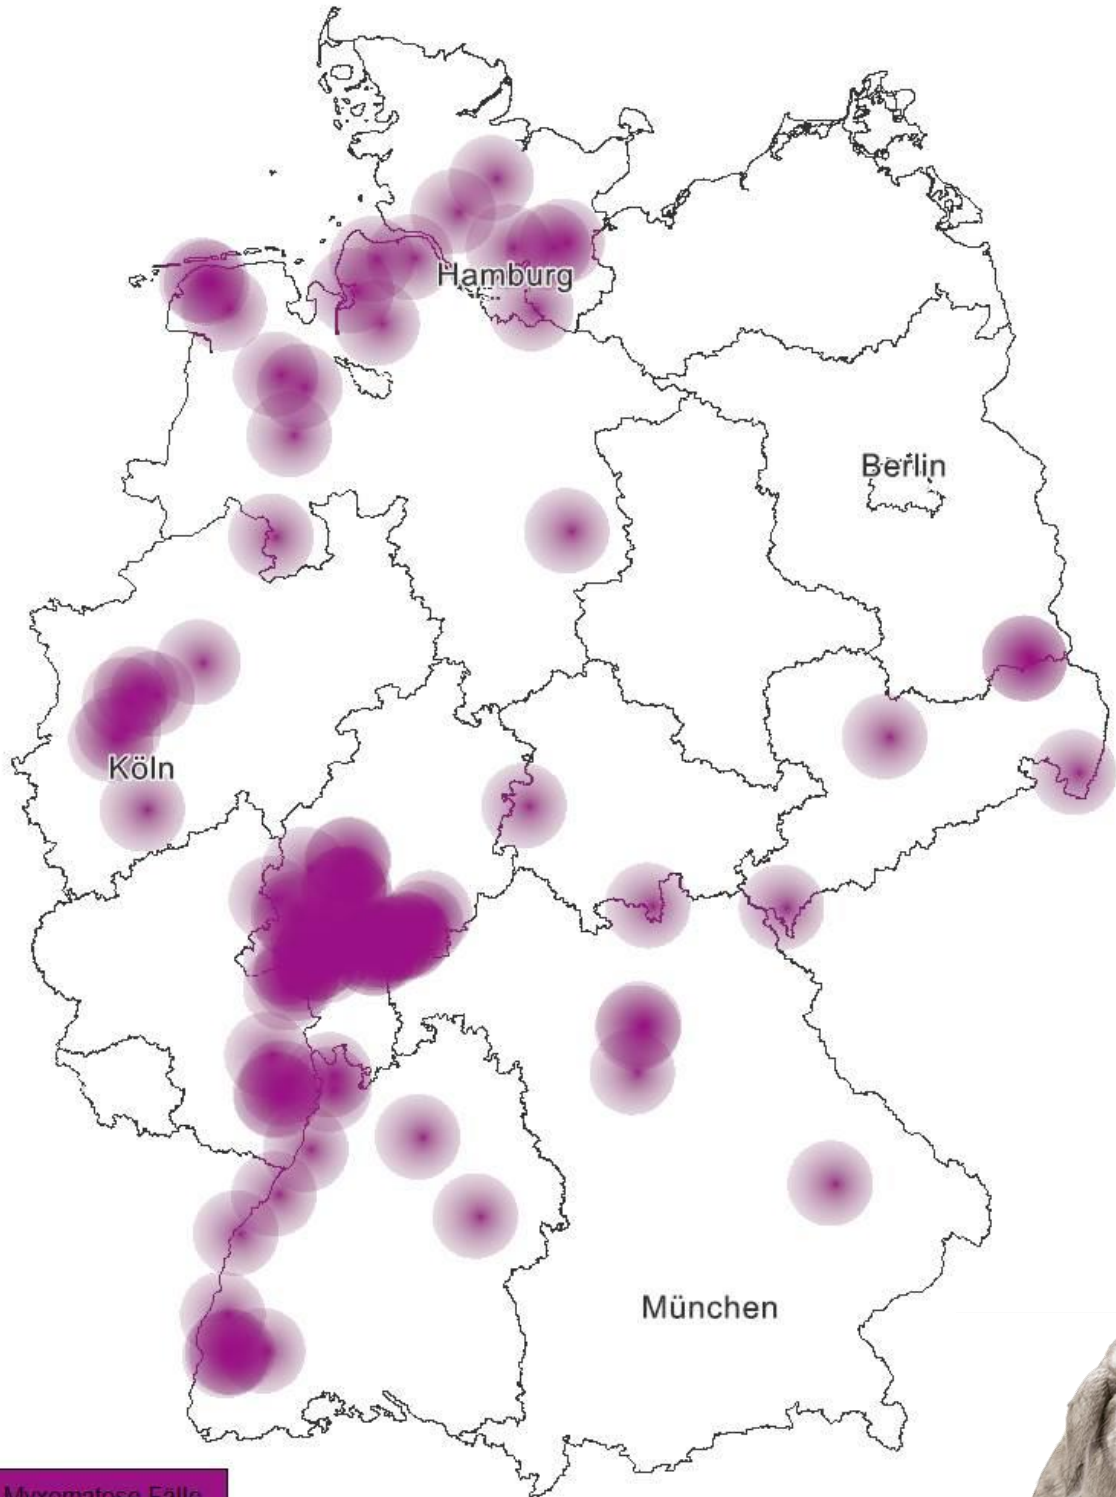

Myxomatose-Meldungen 2016

www.idt-tiergesundheit.de/tierbesitzer/kaninchen/krankheitsmonitoring/

Myxomatose Fälle
Stand: 01.11.2016